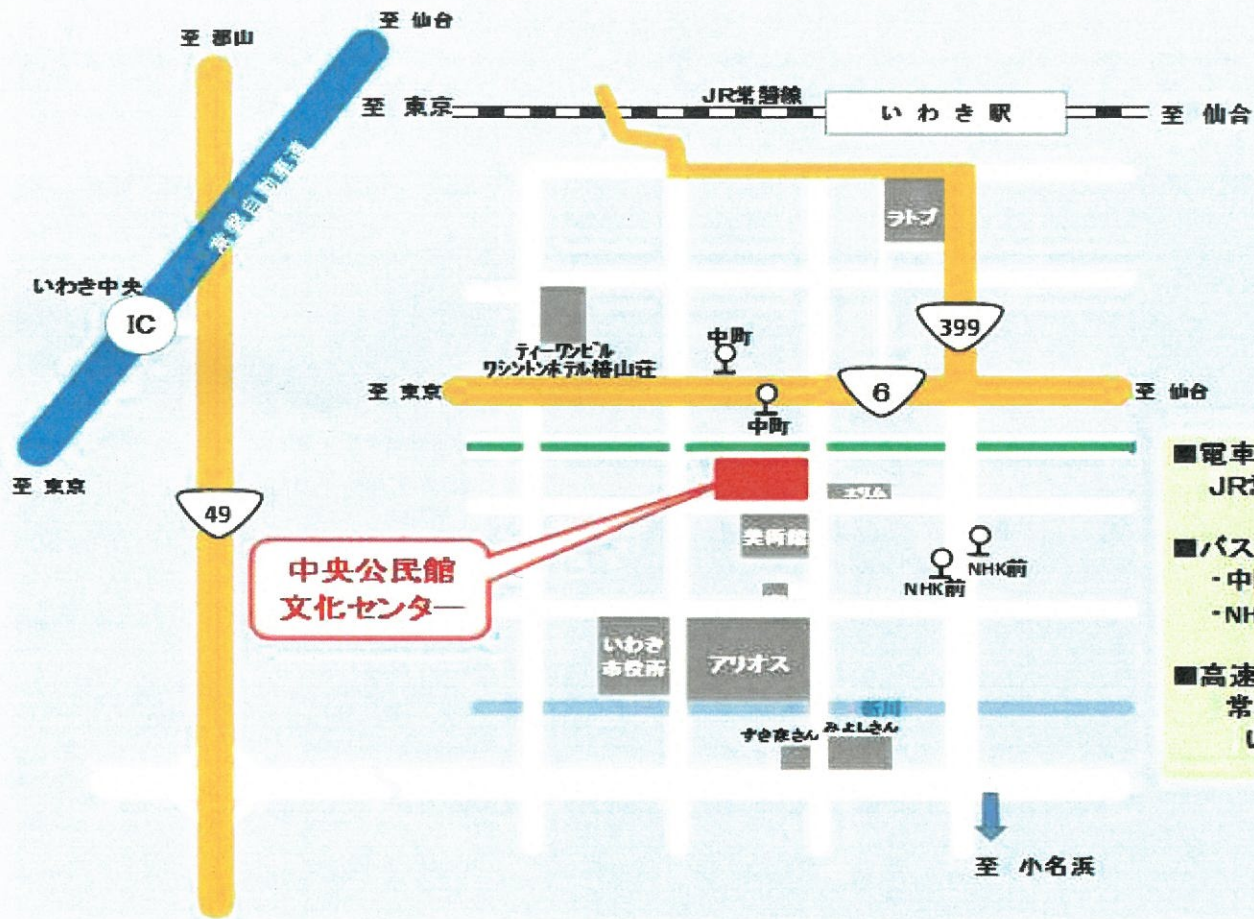

アクセスマップ

中央公民館
文化センター

- 電車
JR常磐線いわき駅 から 徒歩12分
- バス(新常磐交通)
 - 中町 から 徒歩2分
 - NHK前 から 徒歩6分
- 高速道路
常磐自動車道
いわき中央IC から 車で 15分