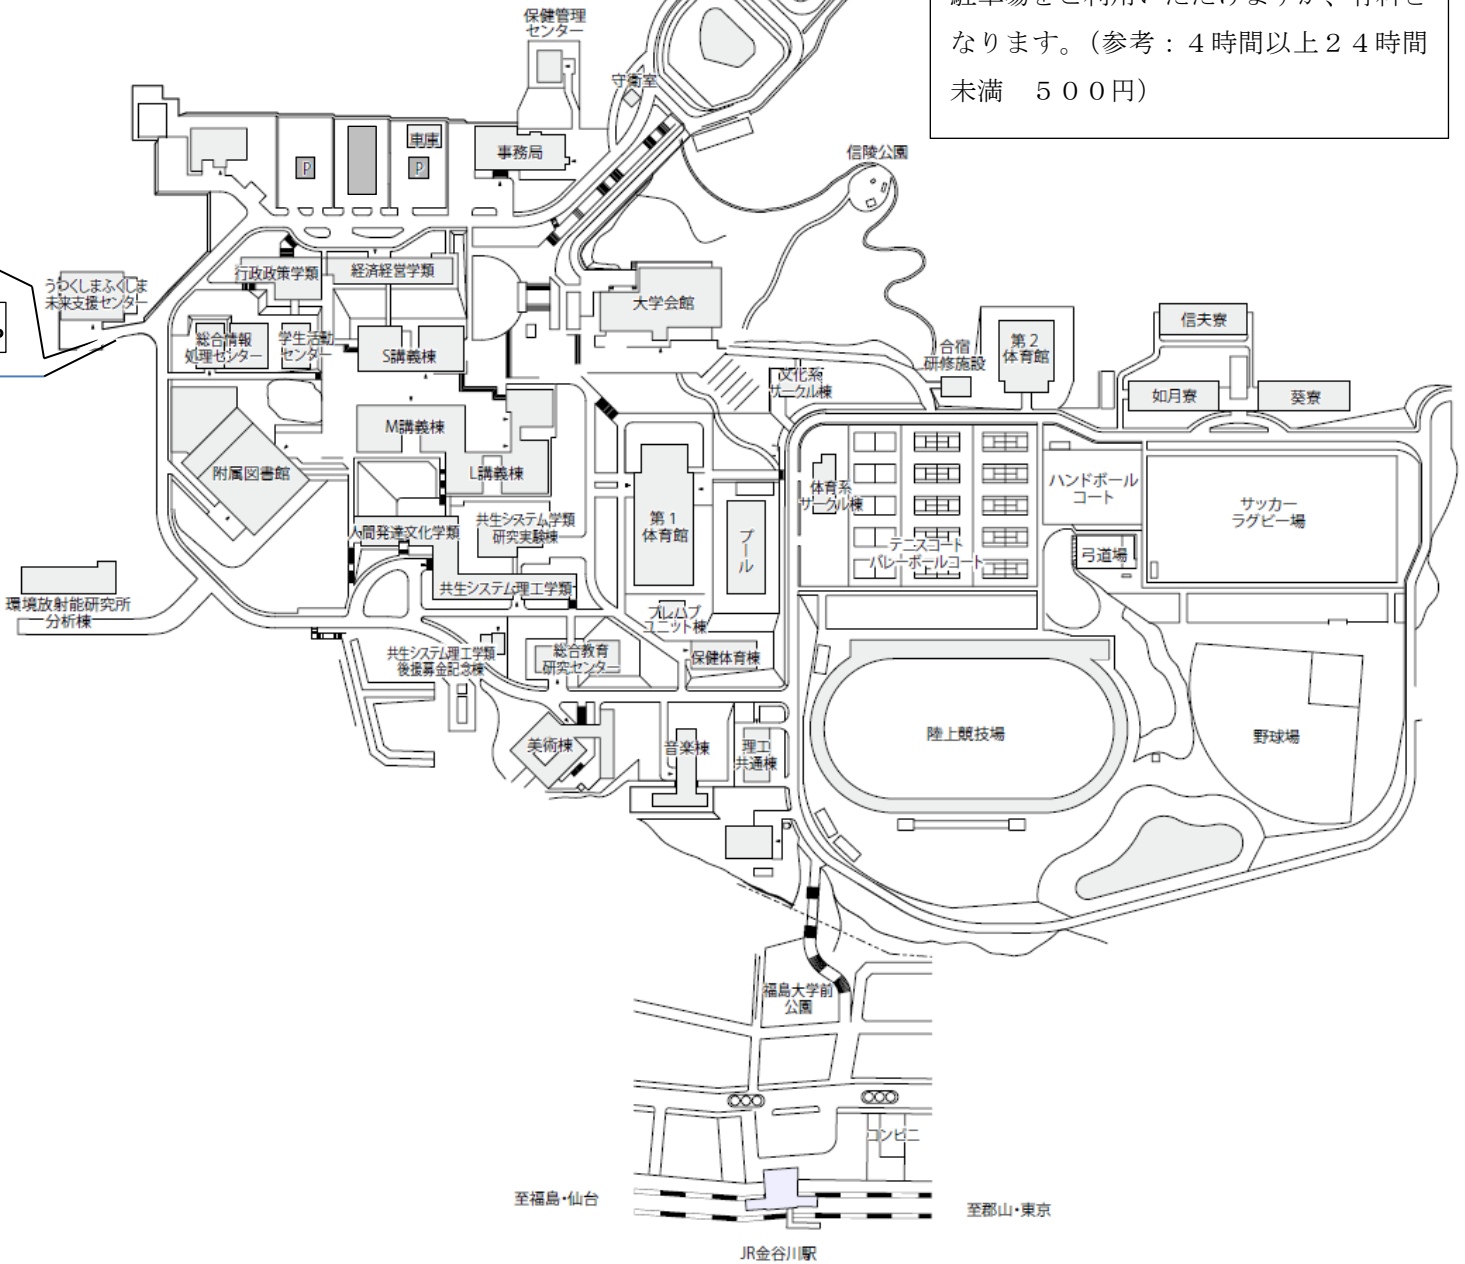

福島大学案内図

至福島 県道 福島・安達線(旧国道4号) 至松川町

【来学上の注意】

本学へは公共交通機関をご利用ください。やむを得ずお車でお越しの際は本学駐車場をご利用いただけますが、有料となります。(参考：4時間以上24時間未満 500円)

かなやがわ
JR東北本線金谷川駅下車
事務局棟まで徒歩約10分